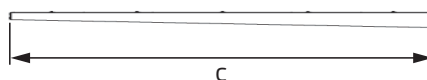

DATA SHEET

Rain Cover RD RLI/RLE

Type	ID	For models:	A mm	B mm	C mm
RD RLI 700	121628	RLI 700	73	1355	1115
RD RLI 900	121552	RLI 900	89	1475	1315
RD RLI 1200	121754	RLI 1200	88	1610	1615
RD RLI 1600	122214	RLI 1600	88	1610	2015
RD RLI 2000	126194	RLI 2000	88	1875	2415

- Rain Cover
- Sheet steel, galvanized
- Incl. roof girder

Type	ID	For models:	A mm	B mm	C mm
RD RLE 700	121627	RLE 700	73	975	1115
RD RLE 900	121551	RLE 900	89	975	1315
RD RLE 1200	121745	RLE 1200	88	975	1616
RD RLE 1600	122211	RLE 1600	88	975	2016
RD RLE 2000	126202	RLE 2000	88	975	2415