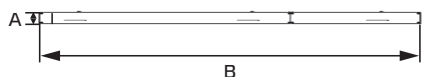

DATA SHEET

Rain Cover RD RLI/RLE

Type	ID	For models:	A mm	B mm	C mm
RD RLI 700	121628	RLI 700	73	1355	1115
RD RLI 900	121552	RLI 900	89	1475	1315
RD RLI 1200	121754	RLI 1200	88	1610	1615
RD RLI 1600	122214	RLI 1600	88	1610	2015
RD RLI 2000	126194	RLI 2000	88	1875	2415

- Rain Cover
- Sheet steel, galvanized
- Incl. roof girder

Type	ID	For models:	A mm	B mm	C mm
RD RLE 700	121627	RLE 700	73	975	1115
RD RLE 900	121551	RLE 900	89	975	1315
RD RLE 1200	121745	RLE 1200	88	975	1616
RD RLE 1600	122211	RLE 1600	88	975	2016
RD RLE 2000	126202	RLE 2000	88	975	2415