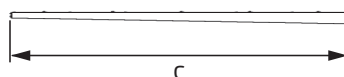

DATA SHEET

Rain Cover RD RLI/RLE

Type	ID	For models:	A mm	B mm	C mm
RD RLI 700	121628	RLI 700	73	1355	1115
RD RLI 900	121552	RLI 900	89	1475	1315
RD RLI 1200	121754	RLI 1200	88	1610	1615
RD RLI 1600	122214	RLI 1600	88	1610	2015
RD RLI 2000	126194	RLI 2000	88	1875	2415

- Rain Cover
- Sheet steel, galvanized
- Incl. roof girder

Type	ID	For models:	A mm	B mm	C mm
RD RLE 700	121627	RLE 700	73	975	1115
RD RLE 900	121551	RLE 900	89	975	1315
RD RLE 1200	121745	RLE 1200	88	975	1616
RD RLE 1600	122211	RLE 1600	88	975	2016
RD RLE 2000	126202	RLE 2000	88	975	2415