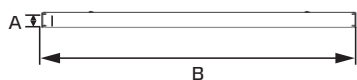

DATA SHEET

Rain Cover RD RLI/RLE

Type	ID	For models:	A mm	B mm	C mm
RD RLI 700	121628	RLI 700	73	1355	1115
RD RLI 900	121552	RLI 900	89	1475	1315
RD RLI 1200	121754	RLI 1200	88	1610	1615
RD RLI 1600	122214	RLI 1600	88	1610	2015
RD RLI 2000	126194	RLI 2000	88	1875	2415

- Rain Cover
- Sheet steel, galvanized
- Incl. roof girder

Type	ID	For models:	A mm	B mm	C mm
RD RLE 700	121627	RLE 700	73	975	1115
RD RLE 900	121551	RLE 900	89	975	1315
RD RLE 1200	121745	RLE 1200	88	975	1616
RD RLE 1600	122211	RLE 1600	88	975	2016
RD RLE 2000	126202	RLE 2000	88	975	2415