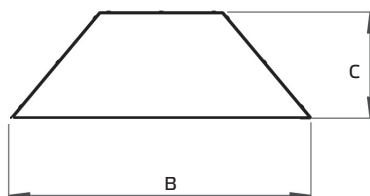

## Weather protection hood WSH RLI / RLE

Type	ID	For models:	A mm	B mm	C mm	Weight kg
<b>WSH RL 700 01</b>	122772	RLI 700, RLE 700	495	352	150	2,8
<b>WSH RL 900 01</b>	122773	RLI 900, RLE 900	595	452	200	4,7
<b>WSH RL 1200 01</b>	122774	RLI 1200, RLE 1200	795	602	300	7,7
<b>WSH RL 1600 01</b>	122775	RLI 1600, RLE 1600	1205	712	350	12,2