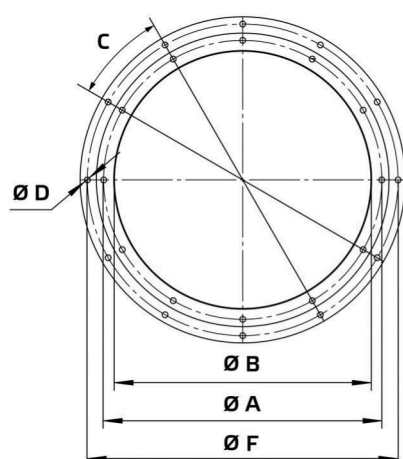

Технический паспорт

Тип продукции: **Впускная насадка**
Каталожный номер: 153942
Наименование изделия: ESD 630

A	mm	690
B	mm	630
C		16 x 22,5°
D	mm	12
E	mm	157,5
F	mm	770
Масса	kg	8,8

- Впускной патрубок для Axialine
- При использовании защитной решетки совместно с впускным патрубком необходимо установить защитную решетку на один типоразмер больше
- Предназначен для наружного монтажа