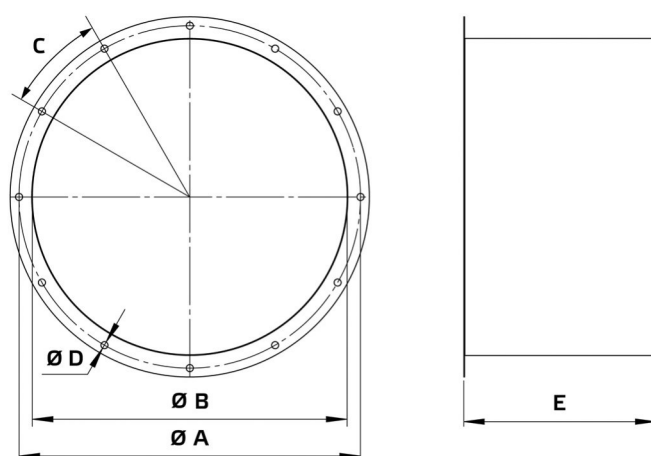

Технический паспорт

Тип продукции: **Соединительный патрубок для труб**
 Каталогный номер: 154198
 Наименование изделия: RVS 630

A	mm	690
B	mm	630
C		12 x 30°
D	mm	12
E	mm	443
Масса	kg	12,6

- Стальной лист с порошковым покрытием
- Фланцевый монтаж
- Предназначен для наружного монтажа