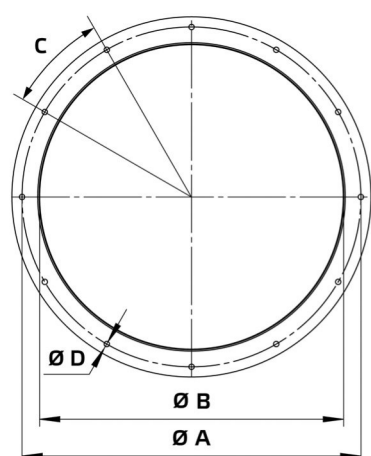

# Технический паспорт

Тип продукции: **Круглый всасывающий патрубок**  
 Каталогный номер: 154252  
 Наименование изделия: RAS 630

A	mm	690
B	mm	630
C		12 x 30°
D	mm	12
E	mm	153 ... 223
Масса	kg	7,4

- Гибкий соединительный патрубок
- Максимально допустимая рабочая температура 75 °C
- Оцинкованная листовая сталь
- Пластиковый обод (ПЭС)