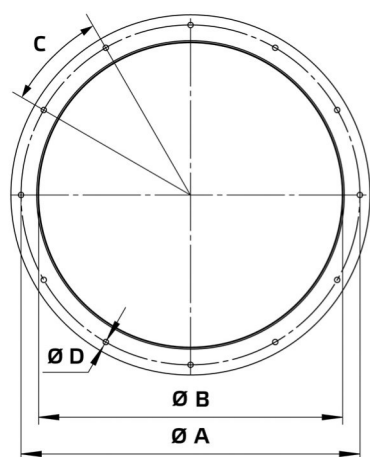

Технический паспорт

Тип продукции: **Круглый всасывающий патрубок**
Каталожный номер: 154305
Наименование изделия: RAS 500 F4

A	mm	560
B	mm	500
C		12 x 30°
D	mm	12
E	mm	153 ... 223
Масса	kg	6

- Гибкий соединительный патрубок
- Макс. температура 75 °C (длительно)
- Оцинкованная листовая сталь
- Силиконовая лента
- Температурный класс F400 в соответствии с требованиями DIN EN 12101-3 (400 °C / 120 мин)