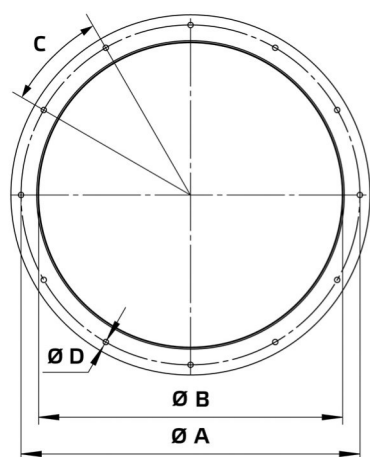

Технический паспорт

Тип продукции: **Круглый всасывающий патрубок**
 Каталогный номер: 154308
 Наименование изделия: RAS 630 F4

A	mm	690
B	mm	630
C		12 x 30°
D	mm	12
E	mm	153 ... 223
Масса	kg	7,4

- Гибкий соединительный патрубок
- Макс. температура 75 °C (длительно)
- Оцинкованная листовая сталь
- Siliconовая лента
- Температурный класс F400 в соответствии с требованиями DIN EN 12101-3 (400 °C / 120 мин)