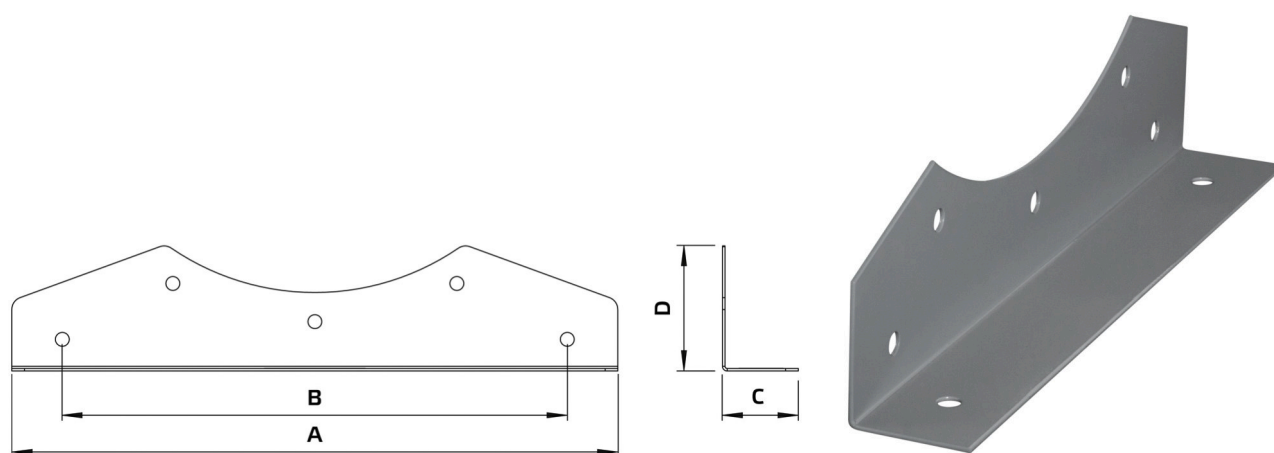

# Технический паспорт

Тип продукции: **Монтажная лапа**  
 Каталожный номер: 154811  
 Наименование изделия: FAL 630

A	mm	720
B	mm	630
C	mm	70
D	mm	99
Масса	kg	1,5

- Монтажная лапа для Axialine
- Стальной лист с порошковым покрытием
- Предназначен для наружного монтажа