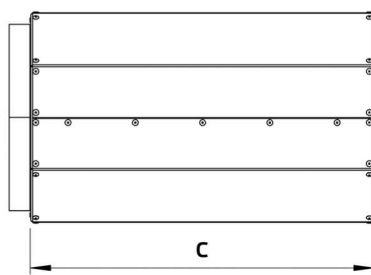

# Datasheet

Product type: **Duct Silencer**  
 Product ID: 158326  
 Product name: SD 00280 500 R 05

A	mm	525	<ul style="list-style-type: none"> <li>· Duct Silencer, rigid</li> <li>· Mineralwool insulation</li> <li>· Sheet steel, galvanized</li> </ul>
B	mm	345	
C	mm	460	
Weight	kg	8.9	

**Use:**

- EMI 280 E2M 180W O 01
- EMI 280 EC 270W O 01

**Noise insertion loss dB**

Hz	63	125	250	500	1000	2000	4000	8000
	0	6	7	11	16	15	10	9

Tested according to EN ISO 7235: 2010